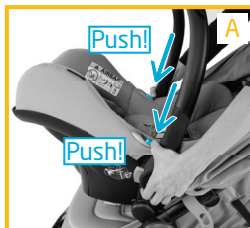

3.

Maxi-Cosi | Gia 0 M / Max 22 kg | 41