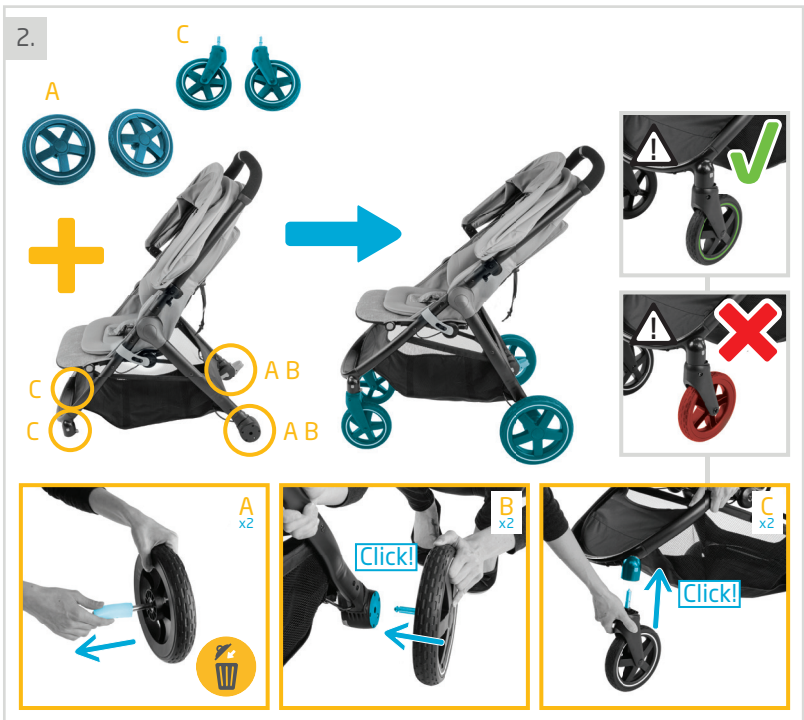

C
x2

Push!

D

E

F

Click!

Maxi-Cosi | Gia 0 M / Max 22 kg | 13

EN Folding	HR Sklapanje
FR Pliage	SK Skladanie
DE Zusammenfallen	BG Съване
NL Invouwen	UK Складання
IT Chiusura	HU Összecsukás
SV Ihopfäll	SL Zlaganje
DA Sammenfoldning	ET Kokkupanemine
FI Kokoon taittaminen	CZ Skládání
PL Składanie	EL Κλείσιμο
NO Sammenlegging	RO Pliere
RU Складывание	HE קיפול
TR Katlanma	AR الطي