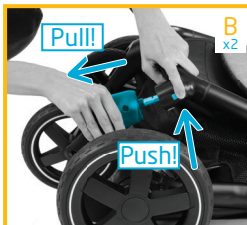

www.maxi-cosi.com

1.

Maxi-Cosi | Gia 0 M / Max 22 kg | 15

2.

EN	Unfolding	HR	Rasklapanje
FR	Dépliage	SK	Rozkladanie
DE	Aufklappen	BG	Разгъване
NL	Uitvouwen	UK	Розкладання
IT	Apertura	HU	Szétnyitás
SV	Fälla upp	SL	Razpiranje
DA	Udfoldning	ET	Avamine
FI	Kasaaminen	CZ	Rozkládání
PL	Rozkładanie	EL	Άνοιγμα
NO	Oppsetting	RO	Depliere
RU	Раскладывание	HE	פתירה
TR	Açılma	AR	البيسط