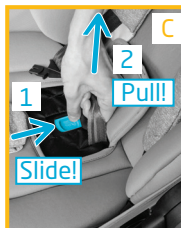

1.

Maxi-Cosi | Gia 0 M / Max 22 kg | 15